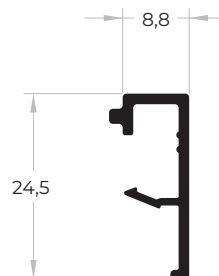

[escala scale 1:2]

MONTAGENS E TIPOLOGIAS ASSEMBLIES AND TYPOLOGIES

DIVISÓRIA DUPLA C/ PORTA DOUBLE PARTITION W/ DOOR

Corte A-A'
Section A-A'

Corte B-B'
Section B-B'

[escala scale 1:2]

DIVISÓRIA DE CANTO CORNER PARTITION

Corte A-A'
Section A-A'

Corte B-B'
Section B-B'

MONTAGENS E TIPOLOGIAS ASSEMBLIES AND TYPOLOGIES

DIVISÓRIAS COMPOSTA COMPOUND PARTITION

[escala scale 1:2]

ref: **n31 680**

ref: **n31 684**

ref: **n31 686**