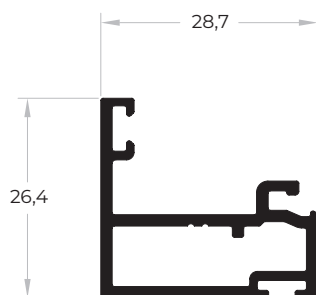

[escala scale 1:2]

MONTAGENS E TIPOLOGIAS ASSEMBLIES AND TYPOLOGIES

DIVISÓRIA DUPLA C/ PORTA DOUBLE PARTITION W/ DOOR

Corte A-A'
Section A-A'

Corte B-B'
Section B-B'

[escala scale 1:2]

DIVISÓRIA DE CANTO CORNER PARTITION

Corte A-A'
Section A-A'

Corte B-B'
Section B-B'

MONTAGENS E TIPOLOGIAS ASSEMBLIES AND TYPOLOGIES

DIVISÓRIAS COMPOSTA COMPOUND PARTITION

[escala scale 1:2]

ref: **n31 680**

ref: **n31 684**

ref: **n31 686**