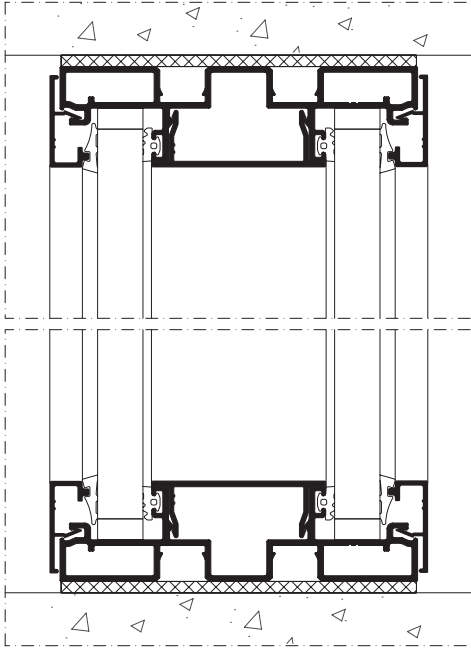

[escala scale 1:2]

MONTAGENS E TIPOLOGIAS ASSEMBLIES AND TYPOLOGIES

DIVISÓRIA DUPLA C/ PORTA DOUBLE PARTITION W/ DOOR

Corte A-A'
Section A-A'

Corte B-B'
Section B-B'

[escala scale 1:2]

DIVISÓRIA DE CANTO CORNER PARTITION

Corte A-A'
Section A-A'

Corte B-B'
Section B-B'

MONTAGENS E TIPOLOGIAS ASSEMBLIES AND TYPOLOGIES

DIVISÓRIAS COMPOSTA COMPOUND PARTITION

[escala scale 1:2]

ref: **n31 680**

ref: **n31 684**

ref: **n31 686**