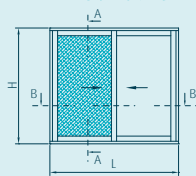

perfis para rede mosquiteira

n23 000

n23 000

janela de correr
2 folhas
c/ rede mosquiteira
aro fixo tri-rail

n24 000

janela de correr
2 folhas
c/ rede mosquiteira
aro fixo tri-rail

grupo  **navarra**

 **navarra**
extrusão de alumínio