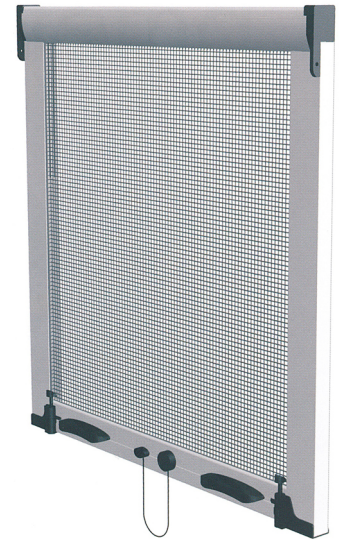

grupo **navarra**

navarra
extrusão de alumínio

navarra
alumínio para arquitetura

n.2.a.
grupo navarra

navarra
moçambique