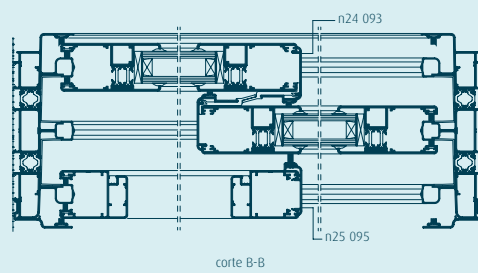

perfis para rede mosquiteira

n23 000

n23 000

janela de correr
2 folhas
c/ rede mosquiteira
aro fixo tri-rail

n24 000

janela de correr
2 folhas
c/ rede mosquiteira
aro fixo tri-rail

grupo  **navarra**

 **navarra**
extrusão de alumínio