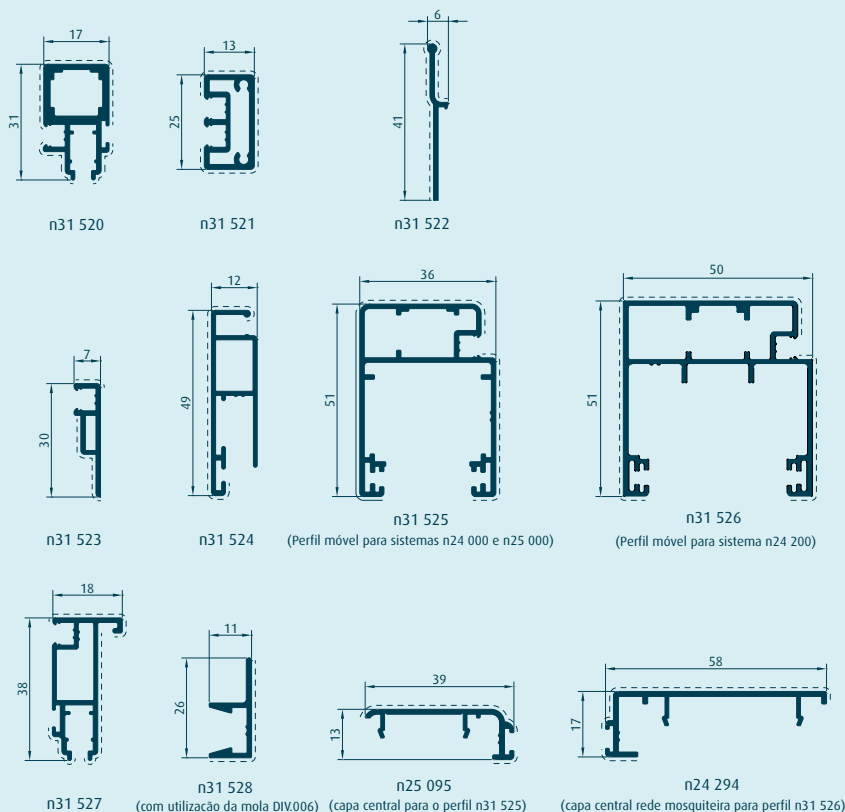

perfis para rede mosquiteira

n23 000

n23 000

janela de correr
2 folhas
c/ rede mosquiteira
aro fixo tri-rail

n24 000

janela de correr
2 folhas
c/ rede mosquiteira
aro fixo tri-rail

grupo  **navarra**

 **navarra**
extrusão de alumínio