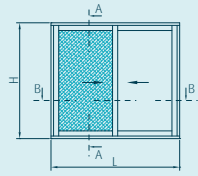

perfis para rede mosquiteira

n23 000

n23 000

janela de correr
2 folhas
c/ rede mosquiteira
aro fixo tri-rail

n24 000

janela de correr
2 folhas
c/ rede mosquiteira
aro fixo tri-rail

grupo  **navarra**

 **navarra**
extrusão de alumínio