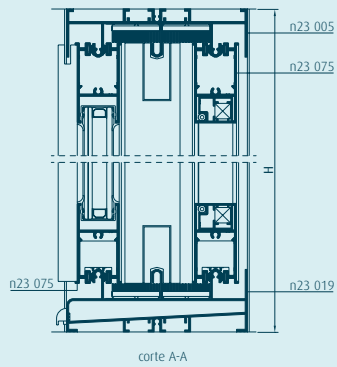

perfis para rede mosquiteira

n23 000

n23 000

janela de correr
2 folhas
c/ rede mosquiteira
aro fixo tri-rail

n24 000

janela de correr
2 folhas
c/ rede mosquiteira
aro fixo tri-rail

grupo  **navarra**

 **navarra**
extrusão de alumínio