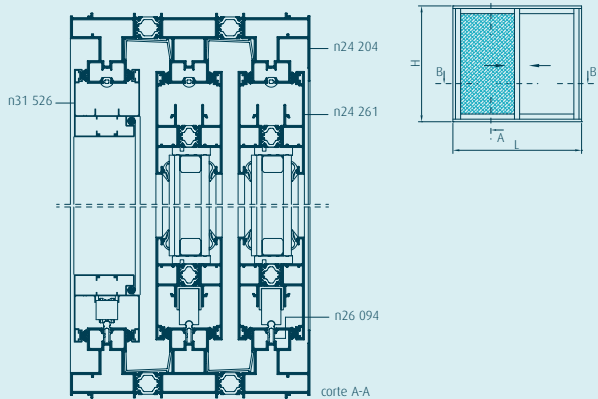

n24 200

janela de correr
2 folhas
c/rede mosquiteira
aro fixo tri-rail

n25 000

janela de correr
2 folhas
c/rede mosquiteira
aro fixo tri-rail