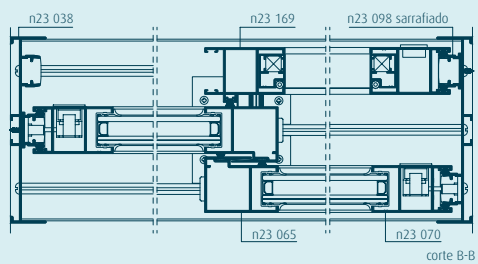

perfis para rede mosquiteira

n23 000

n23 000

janela de correr
2 folhas
c/ rede mosquiteira
aro fixo tri-rail

n24 000

janela de correr
2 folhas
c/ rede mosquiteira
aro fixo tri-rail

grupo  **navarra**

 **navarra**
extrusão de alumínio