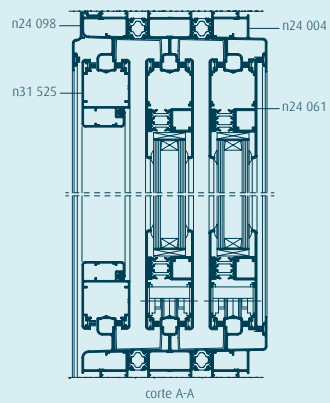

perfis para rede mosquiteira

n23 000

n23 000

janela de correr
2 folhas
c/ rede mosquiteira
aro fixo tri-rail

n24 000

janela de correr
2 folhas
c/ rede mosquiteira
aro fixo tri-rail

grupo  **navarra**

 **navarra**
extrusão de alumínio