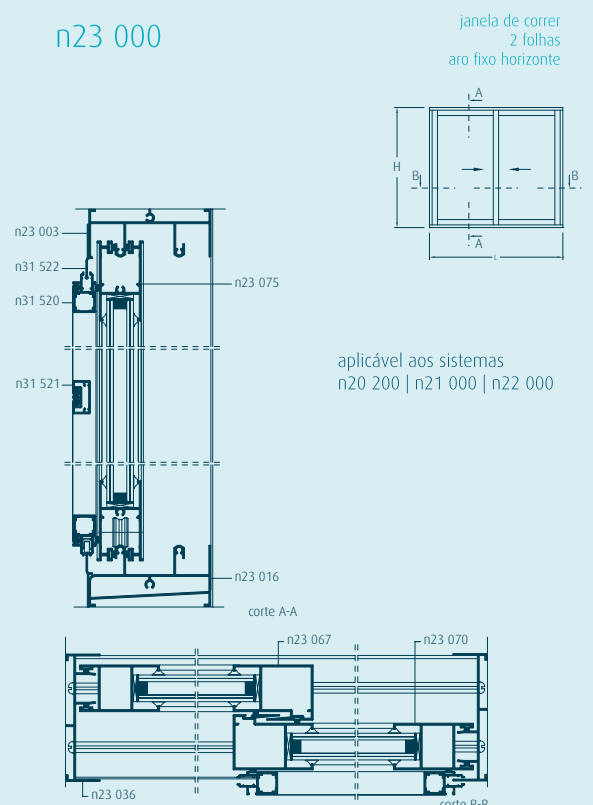

soluções de alumínio para rede mosquiteira
sinta toda a liberdade, conforto e protecção em sua casa

Para um verão com mais conforto

A rede mosquiteira navarra é o sistema ideal para ventilar a sua casa durante o tempo quente, sendo uma protecção eficaz e funcional contra a entrada de insectos indesejáveis na sua habitação. A rede mosquiteira é uma opção complementar às janelas, constituída por uma tela e calhas de alumínio para um melhor deslizamento da tela. De fácil aplicação e integração, é utilizada para janelas de batente ou correr e disponível para todo o tipo de aberturas, possibilitando ao mesmo tempo o arrefecimento da sua habitação durante a noite usufruindo de um sono tranquilo.

perfis para rede mosquiteira

n23 000

n23 000

janela de correr
2 folhas
c/ rede mosquiteira
aro fixo tri-rail

n24 000

janela de correr
2 folhas
c/ rede mosquiteira
aro fixo tri-rail

grupo  **navarra**

 **navarra**
extrusão de alumínio