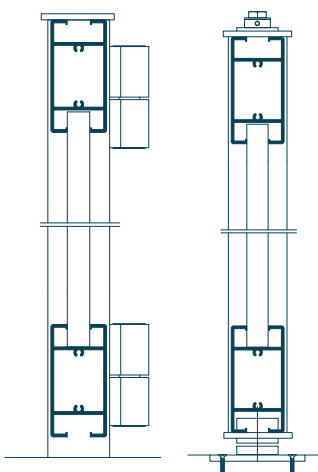

Tpo. nav 402 abrir - conjunto
tampa superior e inferior pivotante

Div. nav 405 abrir
fecho de topo

Div. nav 400 correr
guia

Div. nav 406 correr
guia simples

Rod. nav 401 correr
rolamento

Div. nav 440
reforço para portões

motores para uso residencial
ou comunitário, sob consulta

Grd. nav 357 sapata para n31 353
Grd. nav 359 sapata para n31 364

montagens

abrir

grupo  **navarra**

 **navarra**
extrusão de alumínio

 **navarra**
alumínio para arquitetura