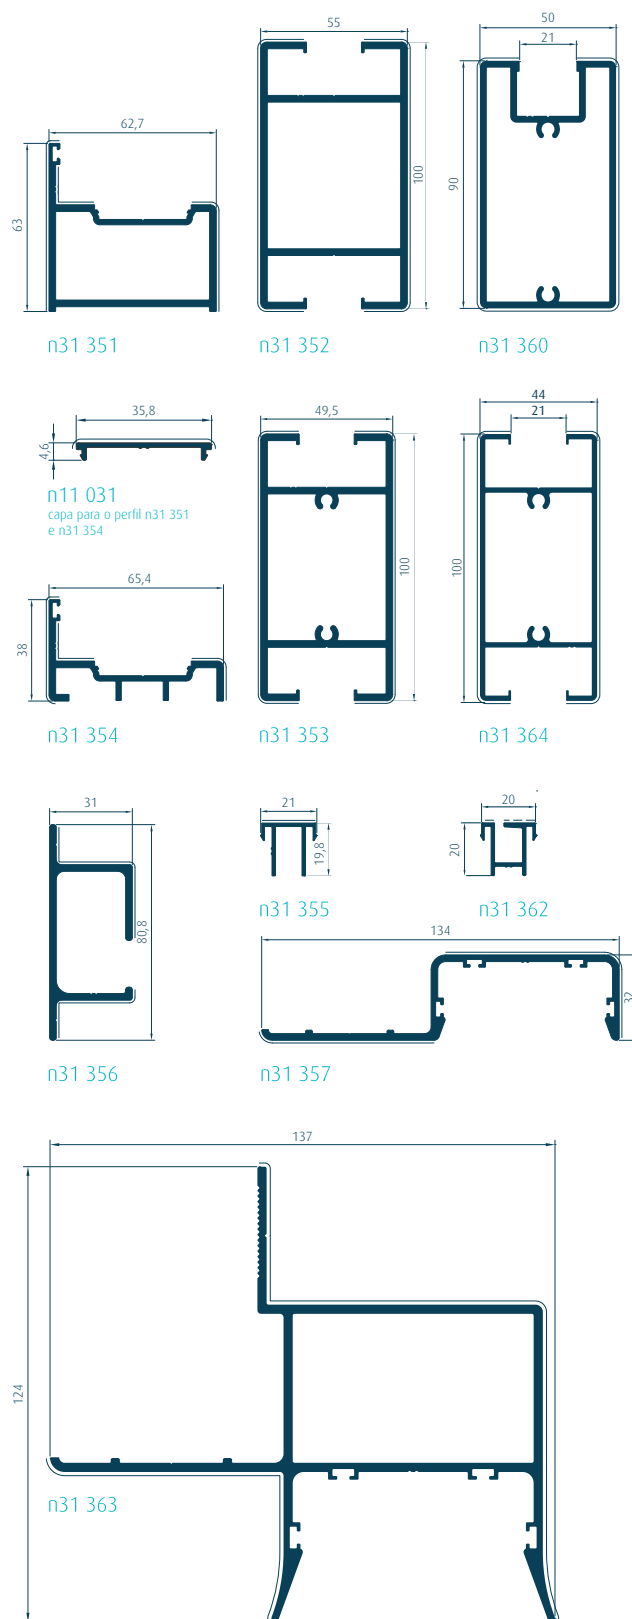

acessórios

Dob. nav 400 abrir
dobradiça forte

Tpo. nav 400 abrir/correr para n31 352
Tpo. nav 419 para n31 353
Tpo. nav 417 para n31 364

Tpo. nav 401 abrir/correr para n31 351
Tpo. nav 415 para n31 363

Tpo. nav 404 batente

Tpo. nav 402 abrir - conjunto
tampa superior e inferior pivotante

Div. nav 405 abrir
fecho de topo

Div. nav 400 correr
guia

Div. nav 406 correr
guia simples

Rod. nav 401 correr
rolamento

Div. nav 440
reforço para portões