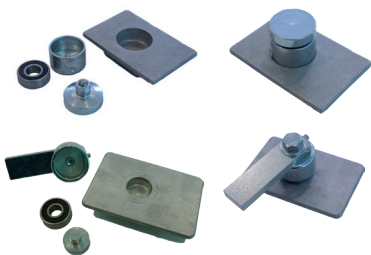

acessórios

Dob. nav 400 abrir
dobradiça forte

Tpo. nav 400 abrir/correr para n31 352
Tpo. nav 419 para n31 353
Tpo. nav 417 para n31 364

Tpo. nav 401 abrir/correr para n31 351
Tpo. nav 415 para n31 363

Tpo. nav 404 batente

Tpo. nav 402 abrir - conjunto
tampa superior e inferior pivotante

Div. nav 405 abrir
fecho de topo

Div. nav 400 correr
guia

Div. nav 406 correr
guia simples

Rod. nav 401 correr
rolamento

Div. nav 440
reforço para portões