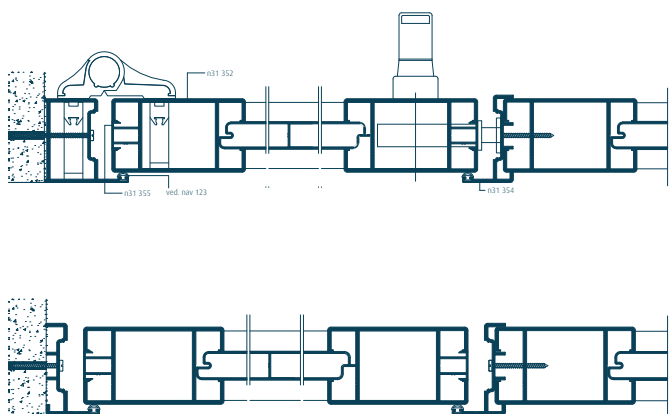

montagens

abrir

grupo **navarra**

navarra
extrusão de alumínio

navarra
alumínio para arquitetura

n.2.a.
grupo navarra

tamoz®
the aluminium colour

Navarra - Extrusão de Alumínio, S.A.
Avenida Doutor Domingos Soares, nº 18
4710-670 Braga

t. + 351 253 603 520
geral@navarraaluminio.com