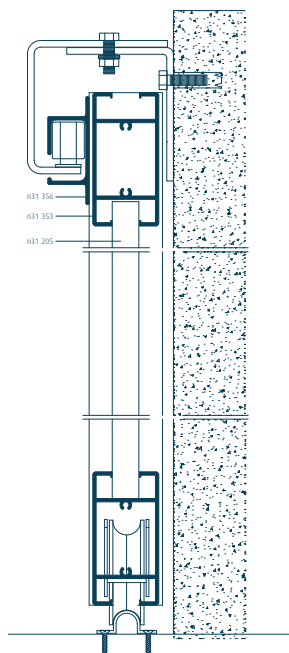

correr

A Navarra - Extrusão de Alumínio, S.A. reserva-se no direito de proceder sem aviso prévio a alterações em todo ou parte do conteúdo apresentado.

edição 06.2019
versão 02